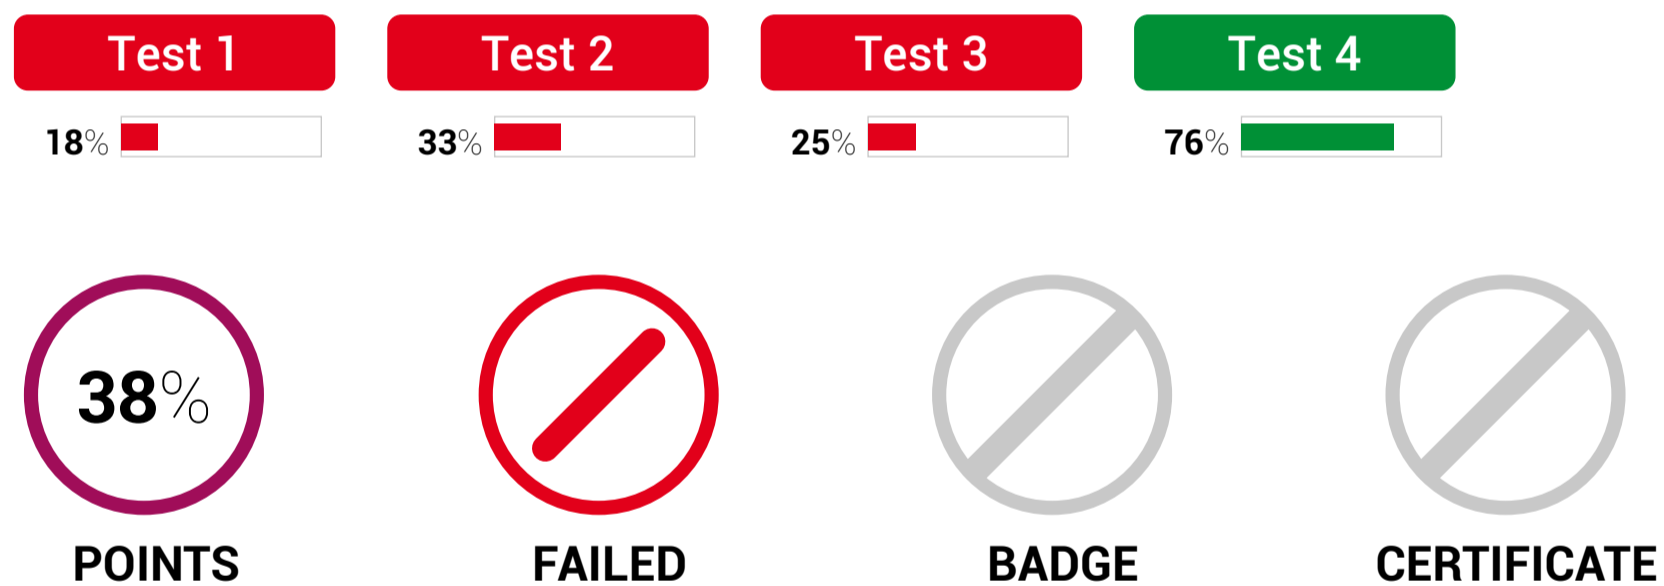

## TOTAL POINTS

Non hai completato ancora nessun test di verifica delle tue competenze.

## DASHBOARD

## MANAGEMENT SKILLS

**MANAGEMENT SKILLS**

**58%**  
TOTAL POINTS

Valore medio relativo ai test finora svolti nelle varie discipline.

### COLLABORATION

Tech Skills
Management Skills
Soft Skills
Digital Skills
Report

COLLABORATION

**58%**  
TOTAL POINTS

Valore medio relativo ai test finora svolti nelle varie discipline.

PLANNING

**58%**  
TOTAL POINTS